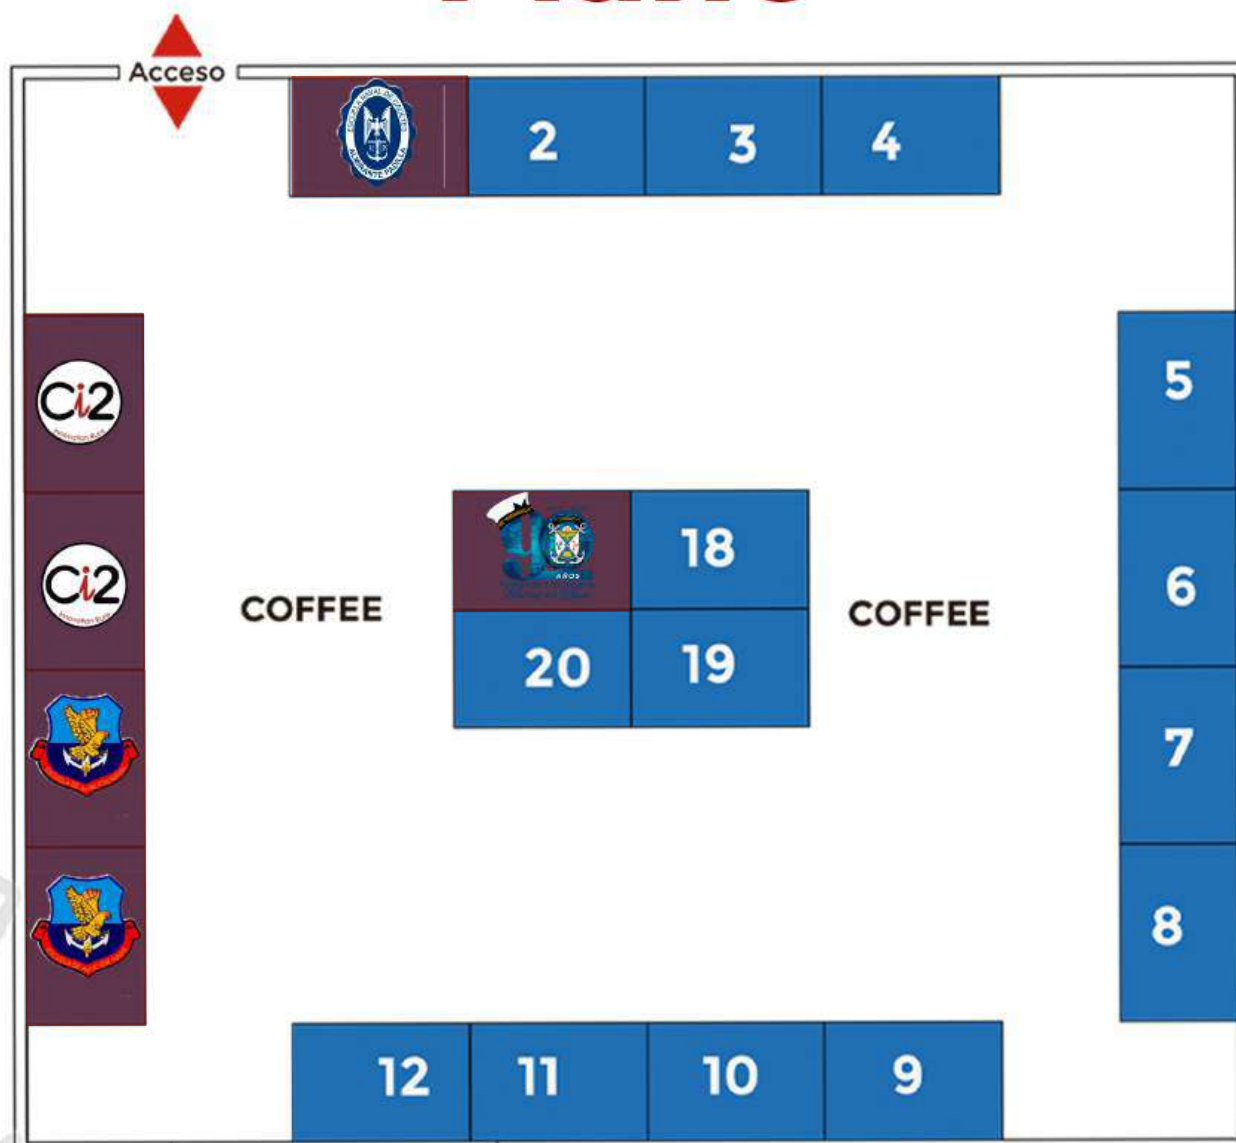

COMMERCIAL SHOW

VARIABLE STAND PRICES ACCORDING TO SIZE.
PRICES BETWEEN

USD \$1,500 Y USD \$ 2,250.

+57 (315) 638 - 4454

ANPRA2020@GMAIL.COM

Booth 3x2

Booth 6x2

Stand Sala

\$

\$9.000.000 COP

USD \$2,250

Plano

 Stand
3x2 mts

STAND	NAME	STAND	NAME
01	CIDIAM	11	
02		12	
03		13	ESCUELA DE AVIACIÓN NAVAL
04		14	ESCUELA DE AVIACIÓN NAVAL
05		15	CI2
06		16	CI2
07		17	ESCUELA NAVAL
08		18	
09		19	
10		20	