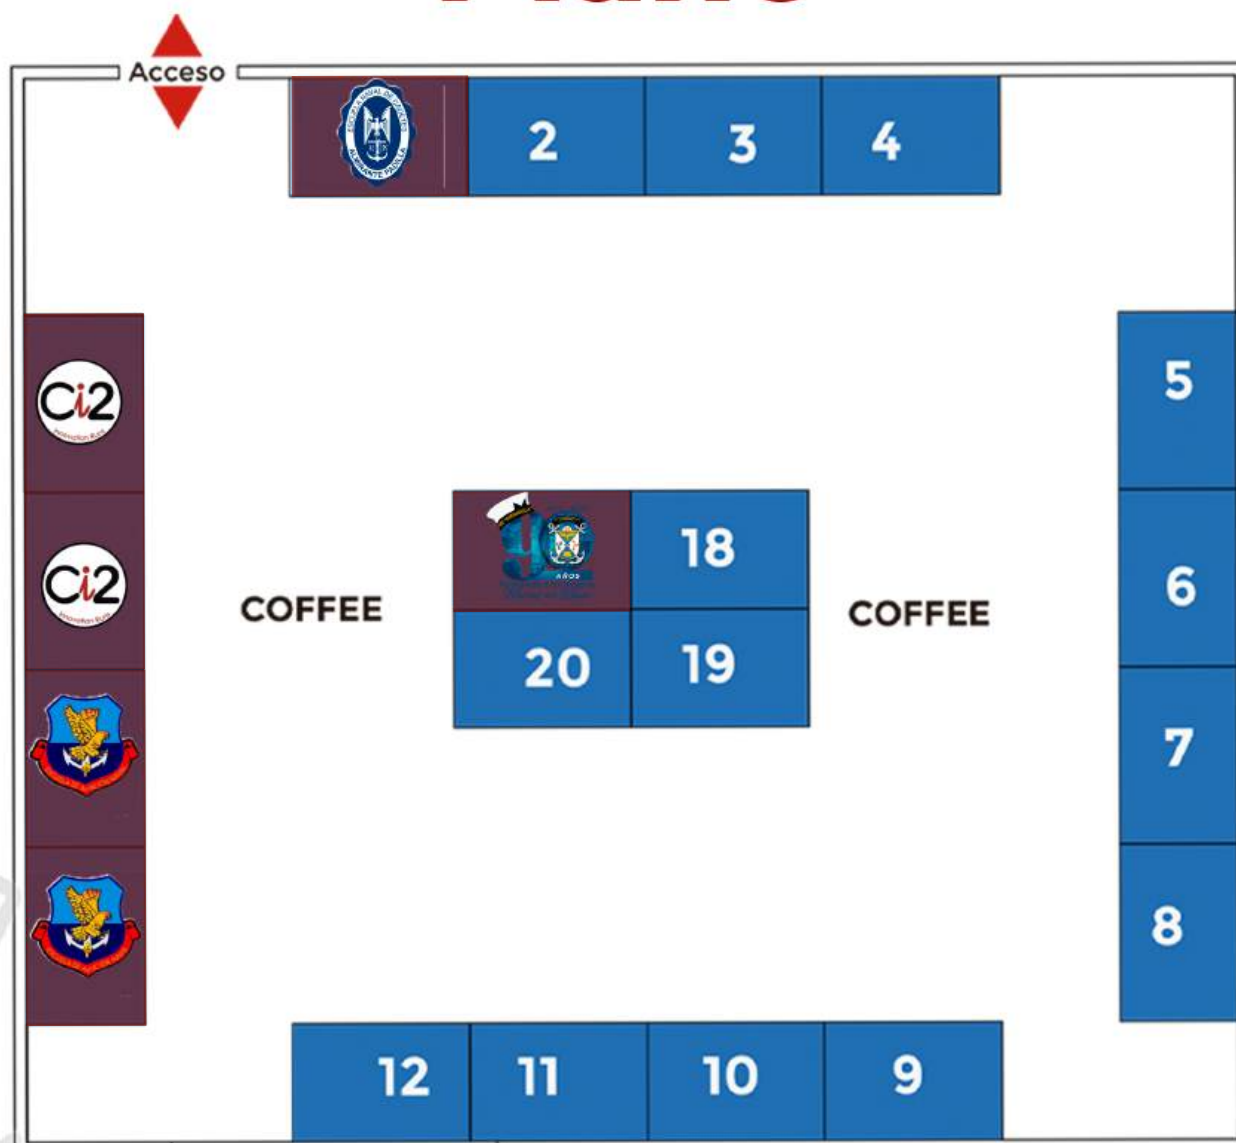

# Plano

 Stand  
3x2 mts

STAND	NAME	STAND	NAME
01	CIDIAM	11	
02		12	
03		13	ESCUELA DE AVIACIÓN NAVAL
04		14	ESCUELA DE AVIACIÓN NAVAL
05		15	CI2
06		16	CI2
07		17	ESCUELA NAVAL
08		18	
09		19	
10		20	