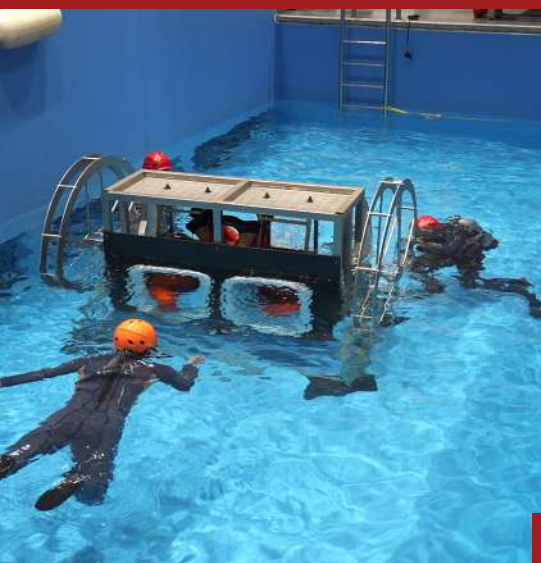

CURSO VOLUNTARIO INICIAL

MP SSIST

DÍA 1

- 7:00 - 7:30 ARRIBO A LA ESCAN
- 8:00 - 12:00 AULA ASPECTOS TEÓRICOS I FASE
- 12:00 - 2:00 ALMUERZO
- 2:00 - 6:00 AULA ASPECTOS PRÁCTICOS I FASE

DÍA 2

- 7:00 - 7:30 ARRIBO A LA ESCAN
- 8:00 - 12:00 AULA ASPECTOS TEÓRICOS II FASE
- 12:00 - 2:00 ALMUERZO
- 2:00 - 6:00 AULA ASPECTOS PRÁCTICOS II FASE

CUPOS LIMITADOS

*Próximamente publicaremos las tarifas para acceder a los cursos.

CURSO FINAL

MP SSIST

PARA EXPERTOS

DESCUBRE LAS
EXPERIENCIAS CLAVE
QUE MEJORAN LA SEGURIDAD EN
EL MAR  **Y RIO**

DÍA 1

- 7:00 - 7:30 **ARRIBO A LA ESCAN**
- 8:00 - 12:00 **AULA ASPECTOS TEÓRICOS I Y II FASE**
- 12:00 - 2:00 **ALMUERZO**
- 2:00 - 6:00 **AULA ASPECTOS PRÁCTICOS I Y II FASE**