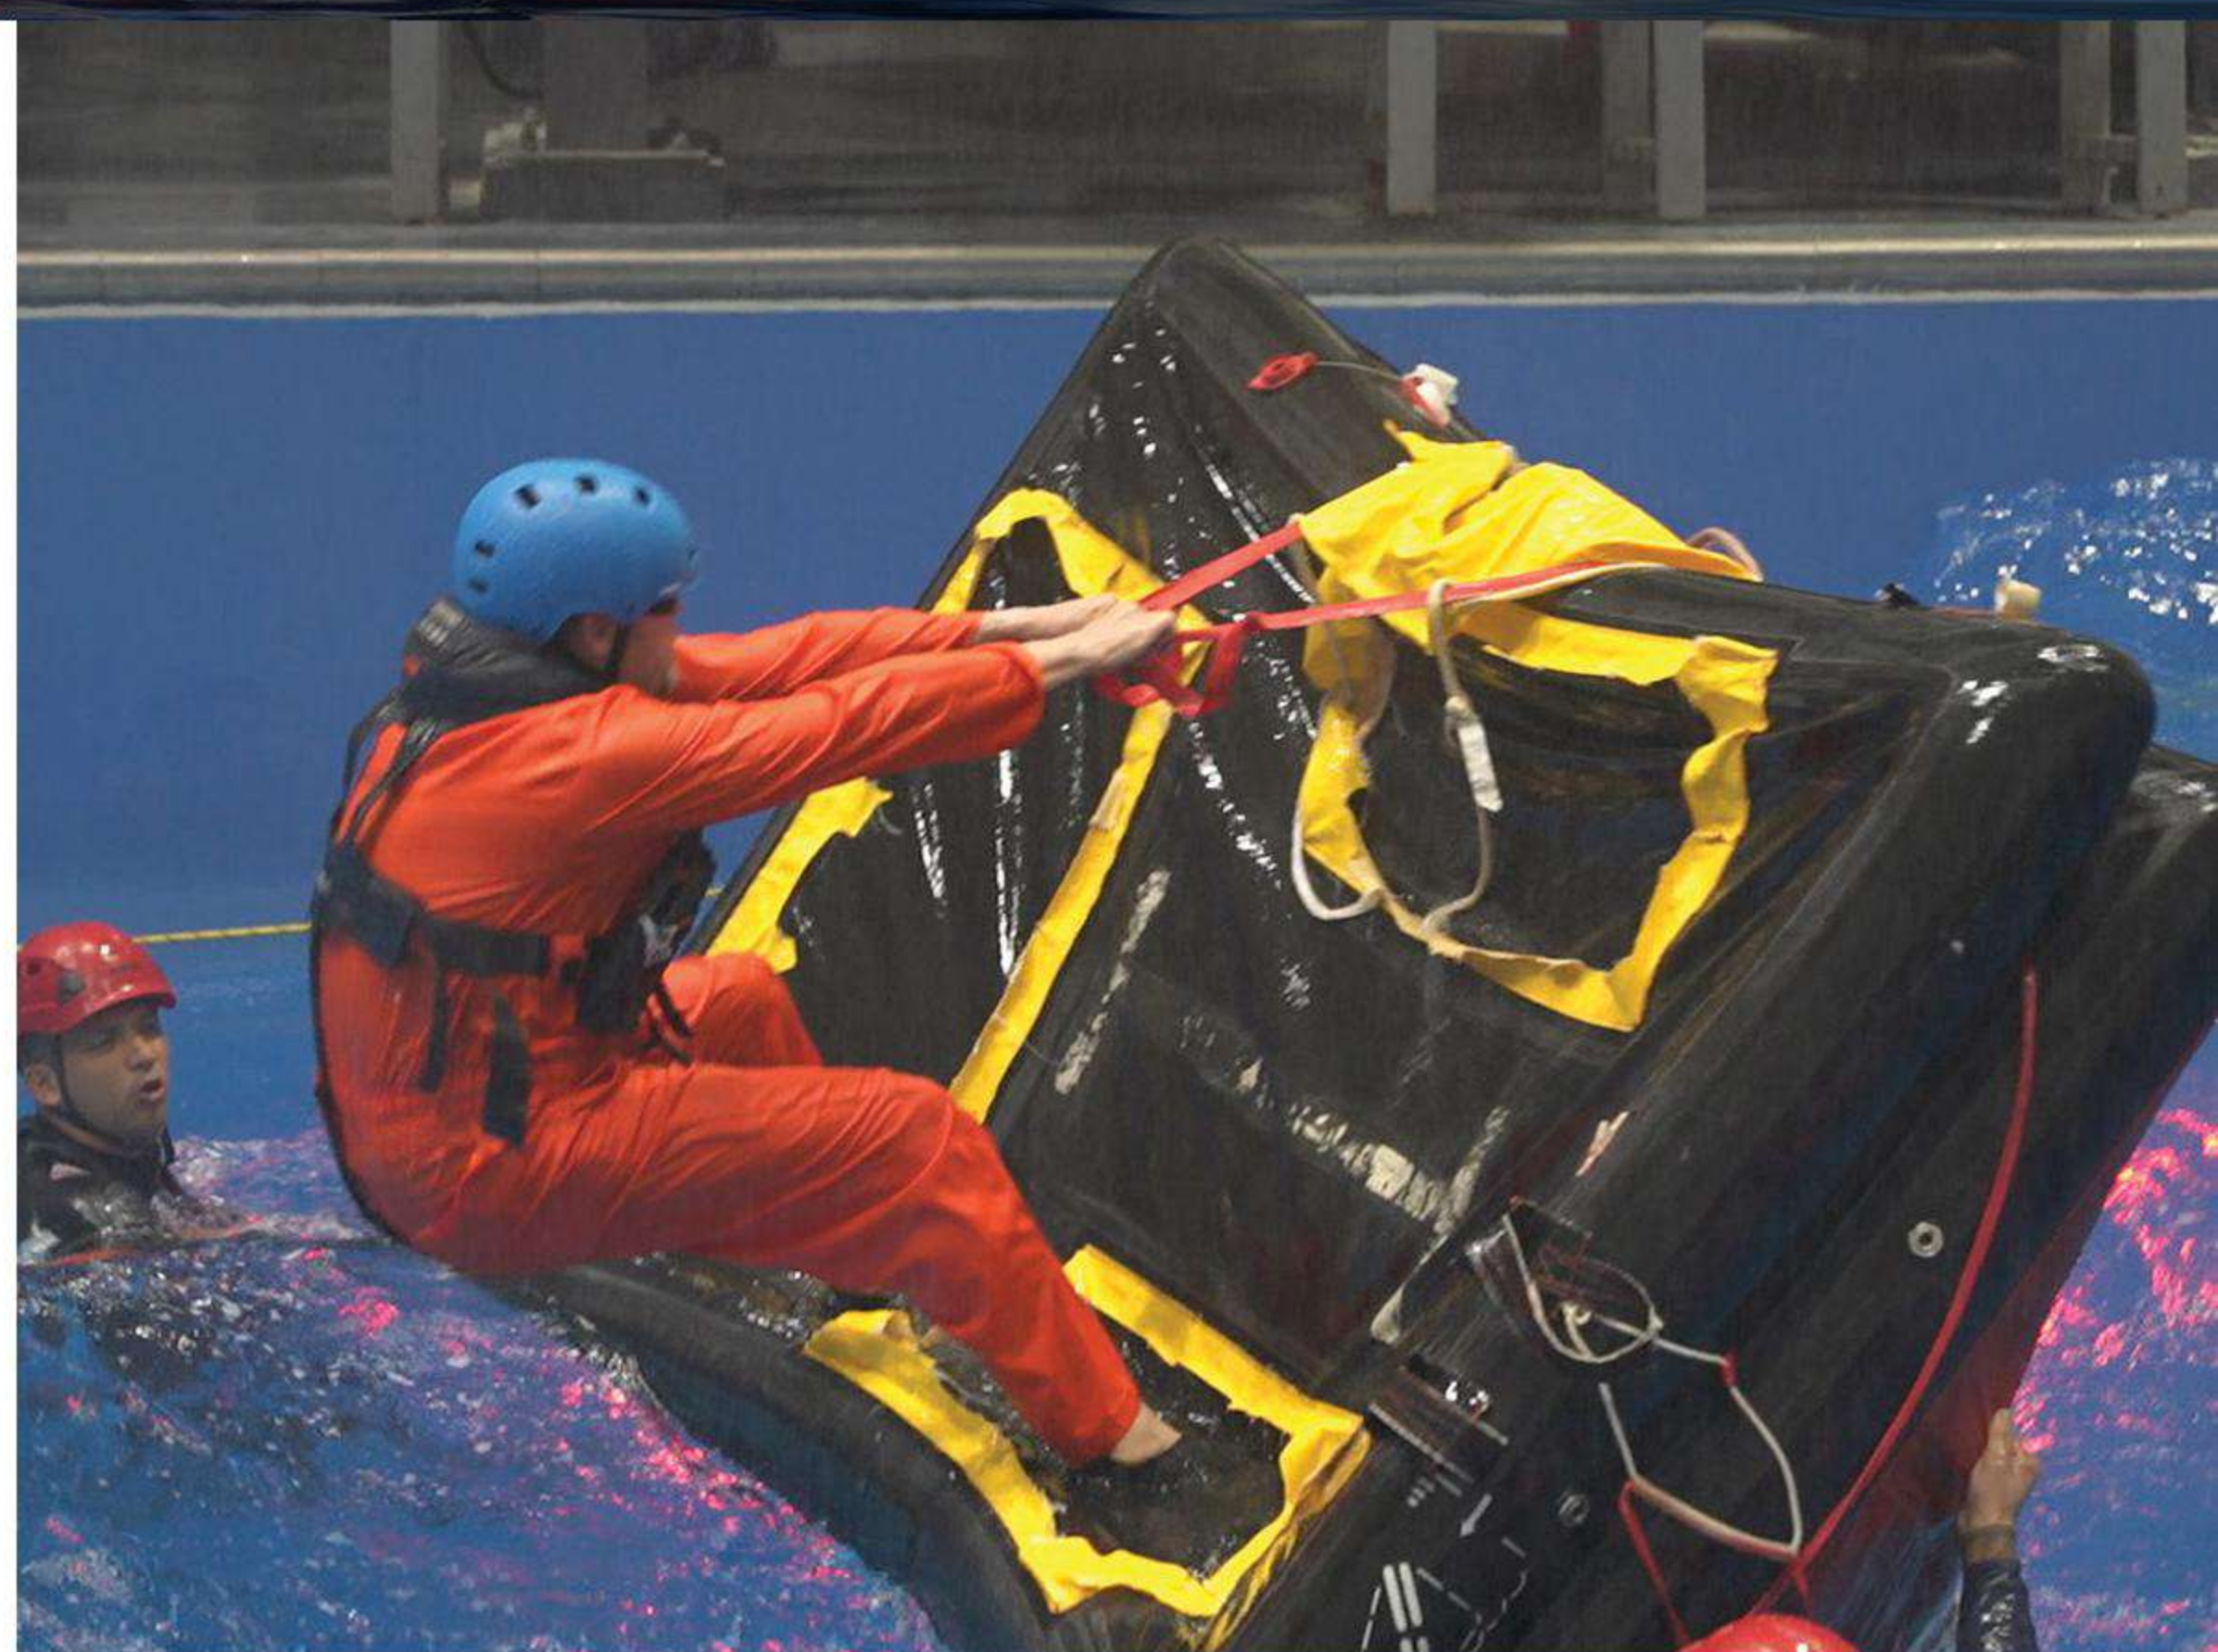

CUPOS LIMITADOS