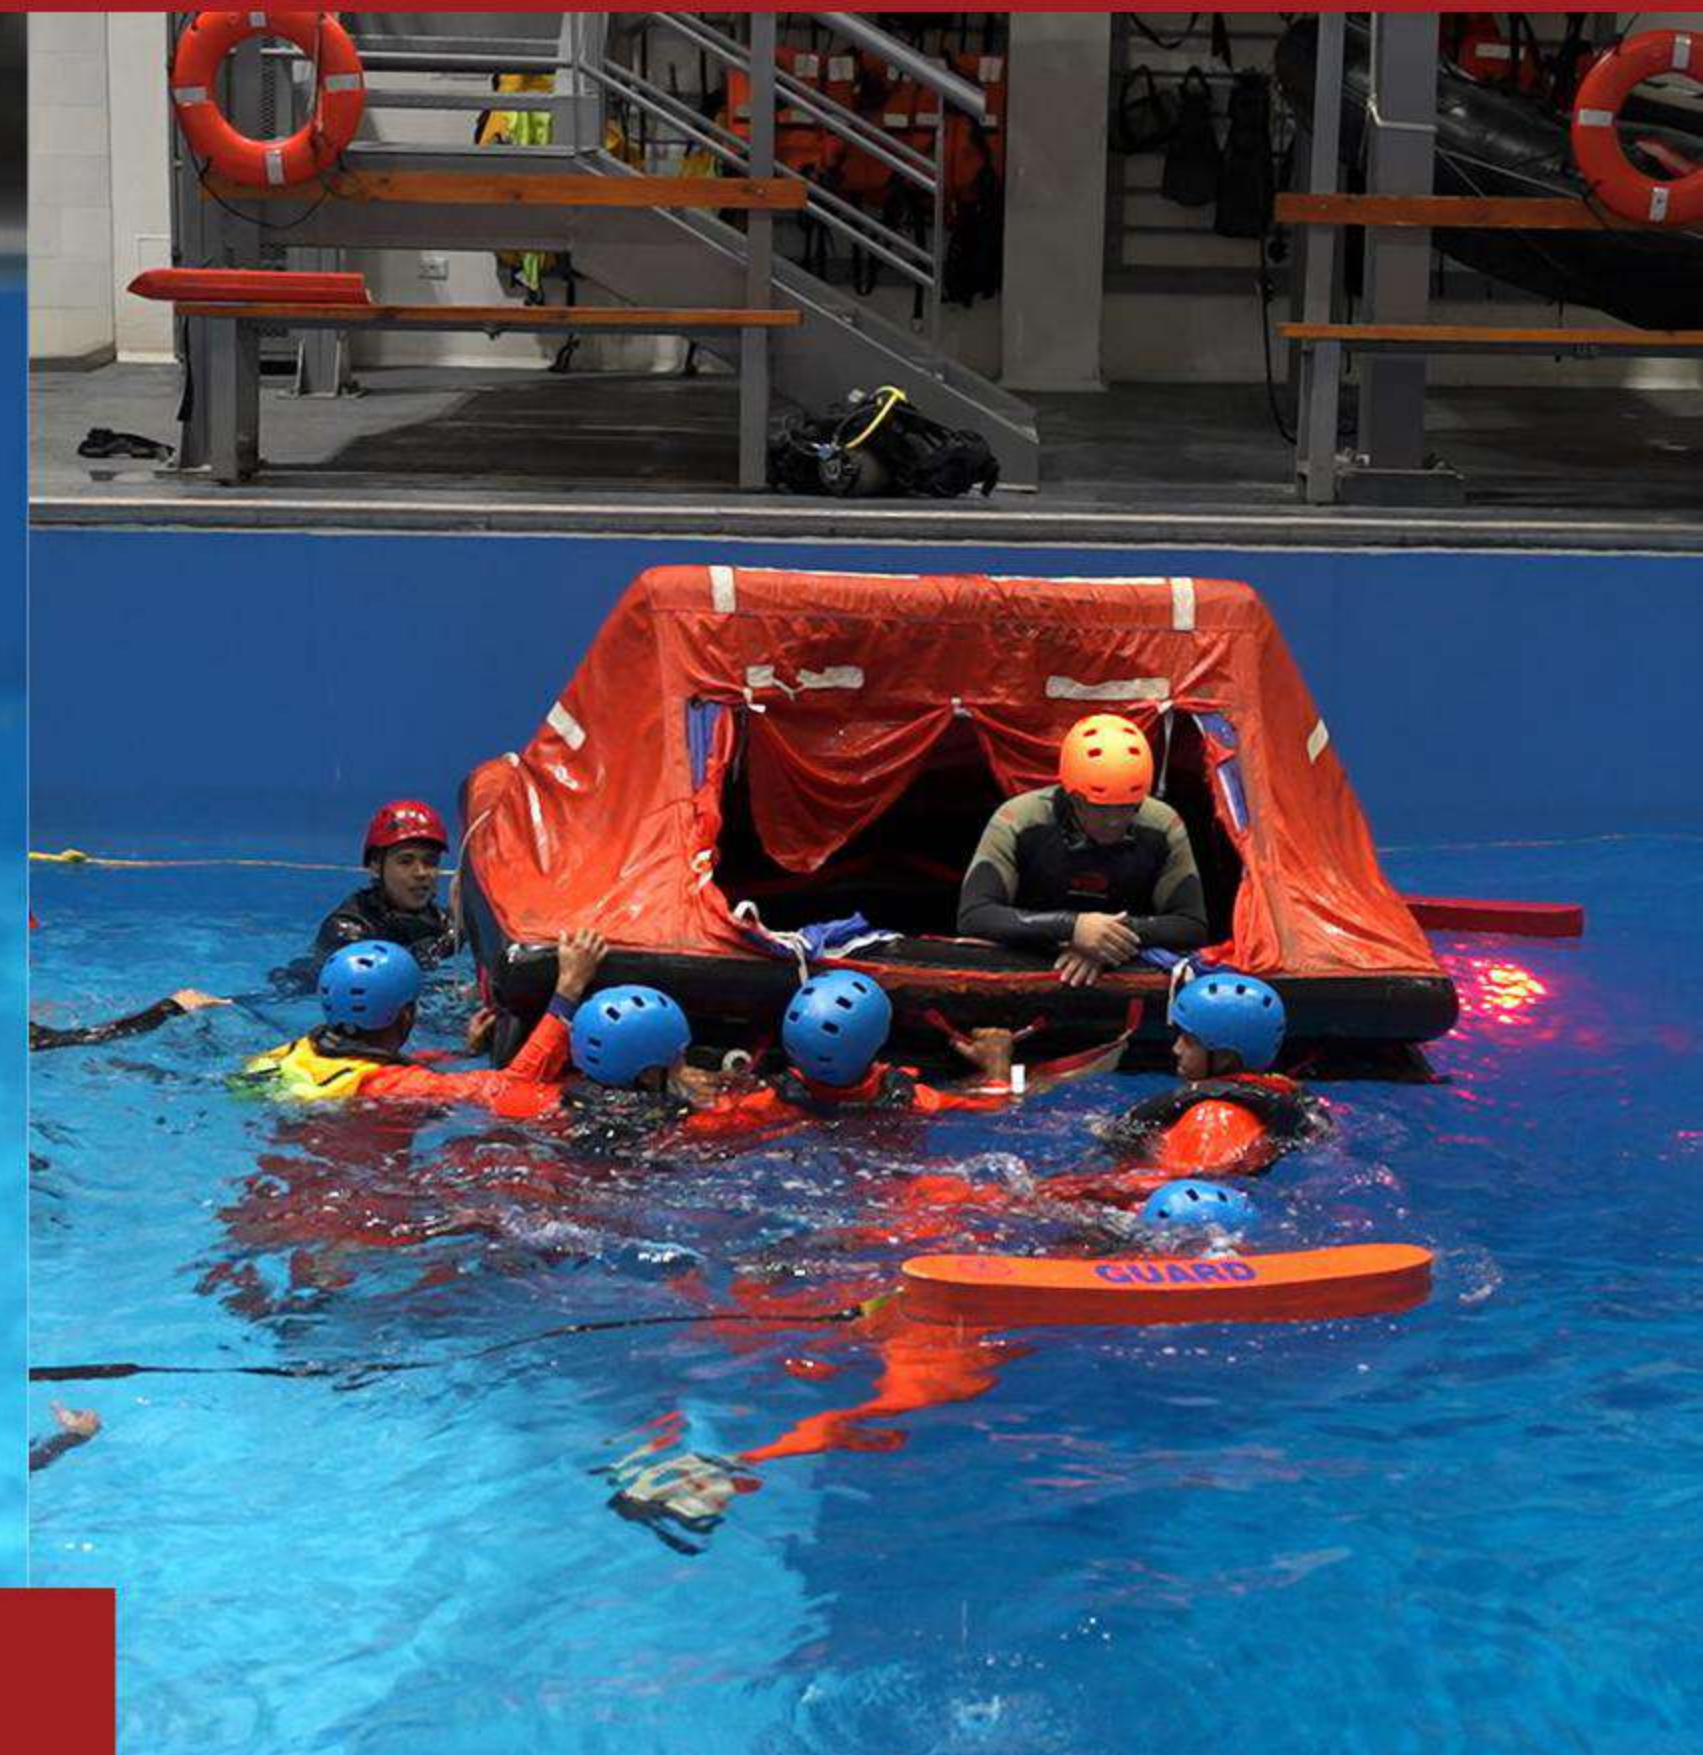

CURSO FINAL

MP SSIST

PARA EXPERTOS