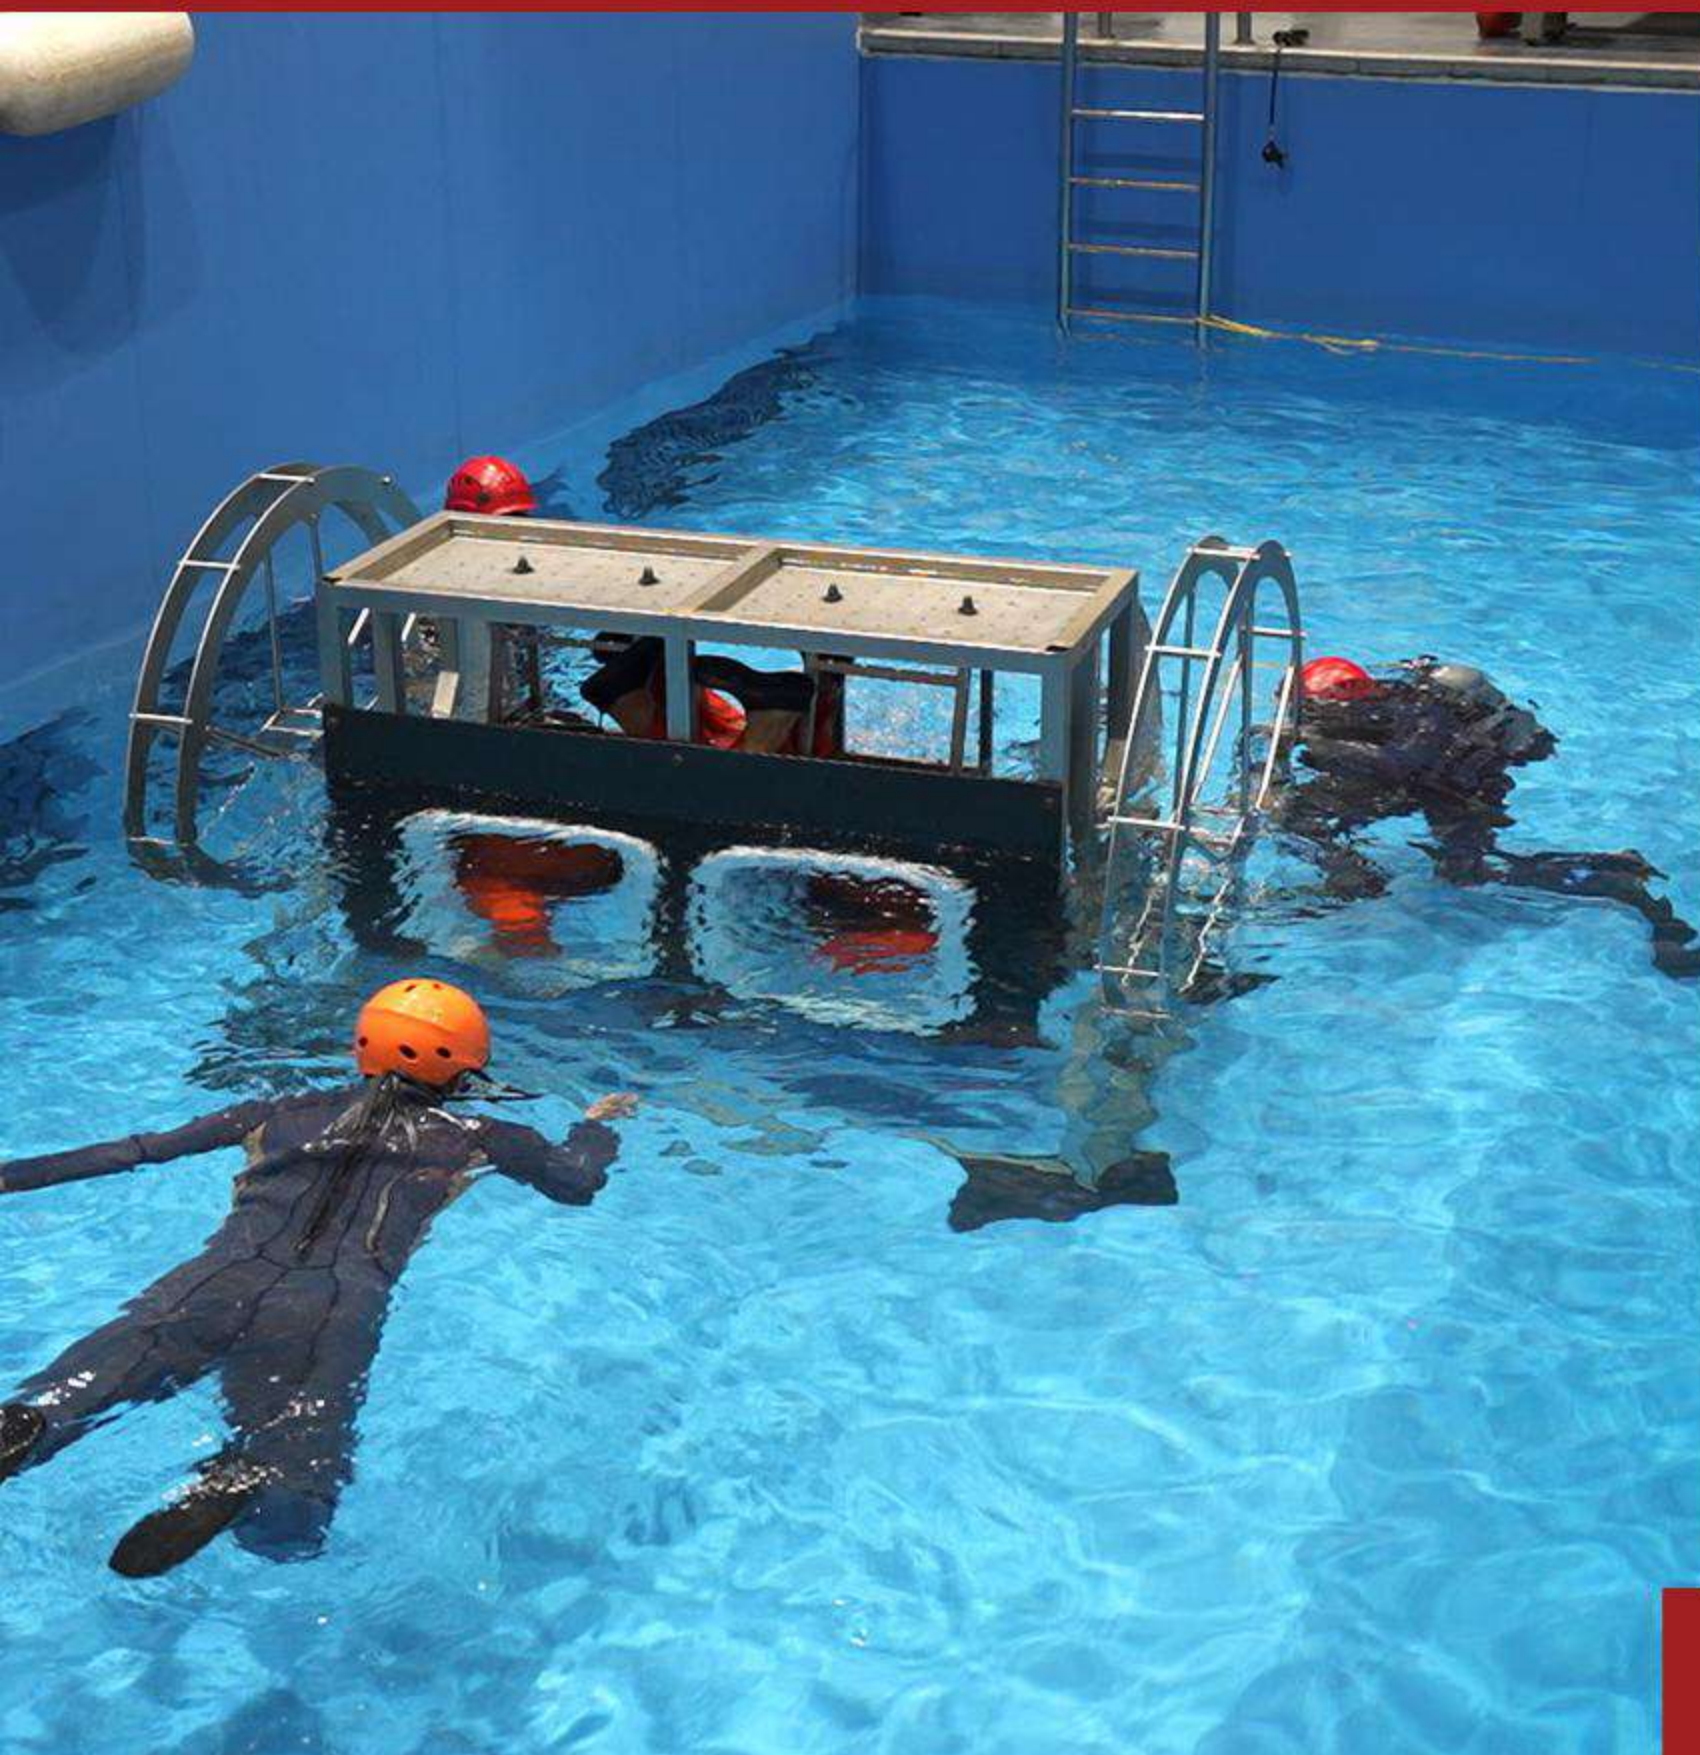

CURSO FINAL

MP SSIST

PARA EXPERTOS